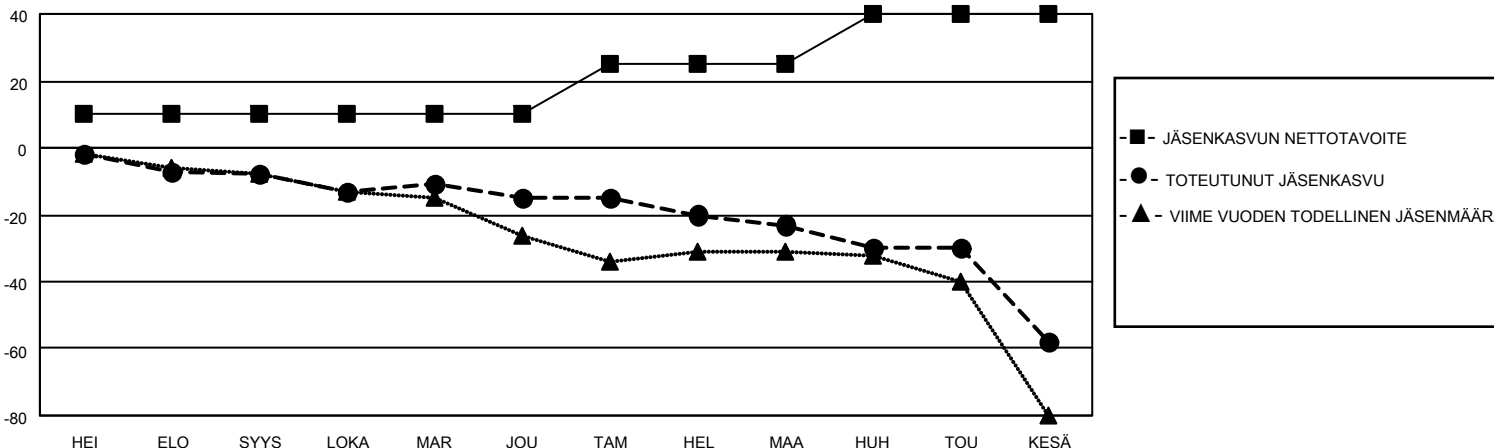

MONTHLY MEMBERSHIP PROGRESS REPORT

SIJAINTI FINLAND

District 107 L

Results as of: 6/30/2023

Klubit				jäsentä			
TULOKSET 2022-2023				TULOKSET 2022-2023			
NELJÄNNES	UUDEN KLUBIN TAVOITE	UUDET KLUBIT	LOPETETUT KLUBIT	NELJÄNNES	JÄSENKASVUN NETTOTAVOITE	TOTEUTUNUT JÄSENKASVU	POISTETUT JÄSENET (mukaan lukien siirrot)
HEI/ELO/SYYS	0	0	1	HEI/ELO/SYYS	10	5	13
LOKA/MAR/JOU	1	0	0	LOKA/MAR/JOU	0	13	19
TAM/HEL/MAA	0	0	0	TAM/HEL/MAA	15	7	15
HUH/TOU/KESÄ	0	0	1	HUH/TOU/KESÄ	15	23	50

TAVOITTEET JA UUDET KLUBIT, KUMULATIIVINEN

TAVOITTEET JA JÄSENET, KUMULATIIVINEN

LAKKAUTETUT KLUBIT: 2

ERONNEET JÄSENET

KUOLLUT	12
KLUBI LAKKAUTETTU	0
MUU	85
YHTEENSÄ	97

15 CLUBS OF 38 LISÄNNYT YHDEN TAI USEAMMAN UUTTA JÄSENTÄ