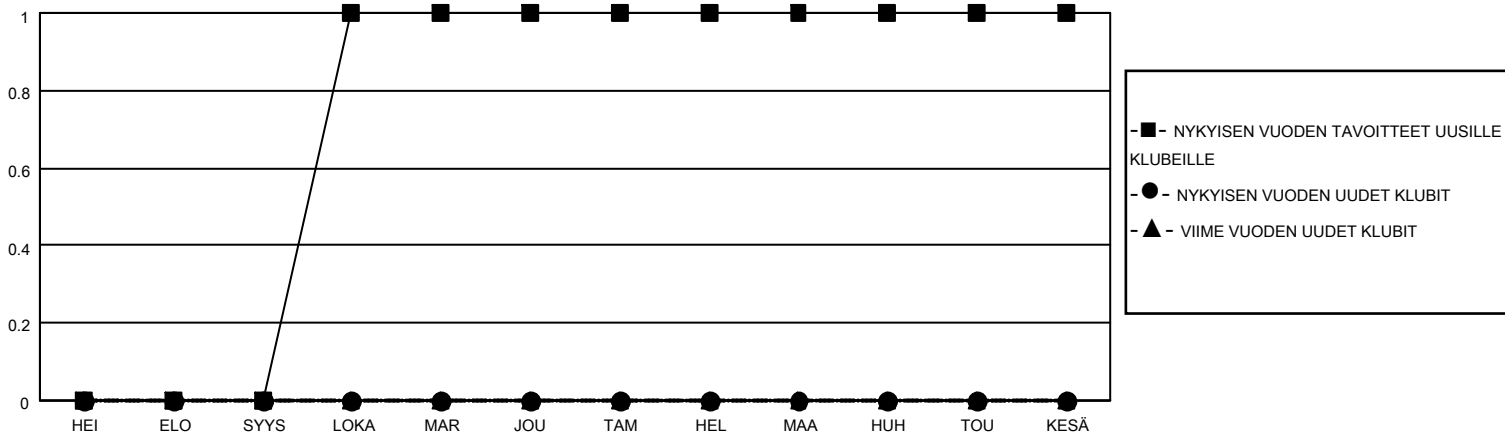

MONTHLY MEMBERSHIP PROGRESS REPORT

SIJAINTI FINLAND

District 107 L

Results as of: 6/30/2023

Klubit				jäsentä			
TULOKSET 2022-2023				TULOKSET 2022-2023			
NELJÄNNES	UUDEN KLUBIN TAVOITE	UUDET KLUBIT	LOPETETUT KLUBIT	NELJÄNNES	JÄSENKASVUN NETTOTAVOITE	TOTEUTUNUT JÄSENKASVU	POISTETUT JÄSENET (mukaan lukien siirrot)
HEI/ELO/SYYS	0	0	1	HEI/ELO/SYYS	10	5	13
LOKA/MAR/JOU	1	0	0	LOKA/MAR/JOU	0	13	19
TAM/HEL/MAA	0	0	0	TAM/HEL/MAA	15	7	15
HUH/TOU/KESÄ	0	0	1	HUH/TOU/KESÄ	15	23	50

TAVOITTEET JA UUDET KLUBIT, KUMULATIIVINEN